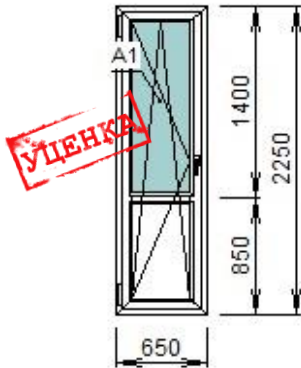

ПРАЙС – ЛИСТ на готовые изделия из ПВХ

Exprof Practica 58mm+ Axor +СП24мм
(№47889)