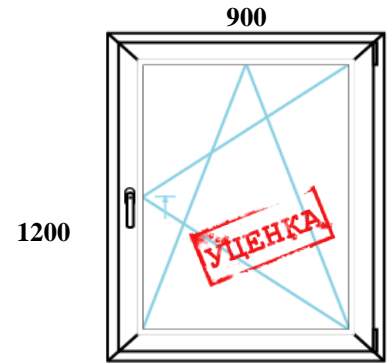

15000руб.

Exprof Practica 58mm+ СП24мм (48403)

3000руб.

Proplex Litex+СПД32+ Accado
(№08556)

5000руб.

Стеклопакеты 4мф*10*4*10*4

Толщина 3стекла =32мм
+MFб/цв

- ш665*в1365 – 4шт
- ш665*в1345 – 2шт
- ш567*в1265 -4шт
- ш567*в1245 – 3шт

Стеклопакеты

Толщина 3стекла=40мм

- ш437*в1196 – 3шт
- ш437*в1294 – 3шт

Москитные сетки

- ш600*в1340
- ш524*в1334 – коричн.
- ш560*в1260 – вставная (св.проем)
- ш560*в960 – вставная (св.проем)