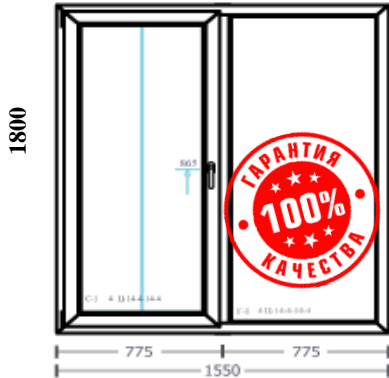

ПРАЙС – ЛИСТ на готовые изделия из ПВХ

Exprof Practica 58mm+ Axor +СП24мм
(№47889)

8000руб.

Exprof Practica 70mm
+СПД40мм+MFбез.цв. (№48402)

6000руб.

Provedal АЛ раздв+ сэндвичбмм

900руб.

Exprof Practica 70mm
+СПД40мм+MFбез.цв. (№09644)

15000руб.

Exprof Practica 58mm+ СП24мм (48403)

3000руб.

Proplex Litex+СПД32+ Accado
(№08556)

5000руб.

Стеклопакеты 4мф*10*4*10*4

Толщина 3стекла =32мм
+MFб/цв

- ш665*в1365 – 4шт
- ш665*в1345 – 2шт
- ш567*в1265 -4шт
- ш567*в1245 – 3шт

Стеклопакеты

Толщина 3стекла=40мм

- ш437*в1196 – 3шт
- ш437*в1294 – 3шт

Москитные сетки

- ш600*в1340
- ш524*в1334 – коричн.
- ш560*в1260 – вставная (св.проем)
- ш560*в960 – вставная (св.проем)